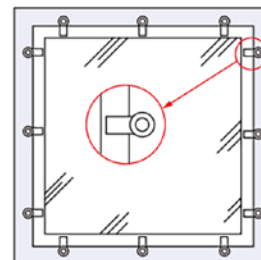

De scharnieren worden standaard gemonteerd aan de hoogte zijden, tenzij anders vermeld.

Uw  
referentie:

**SVMK** scharnierend  
en vast met knevels

**SVMK** scharnierend  
en vast met schroeven

**VMK** vast met  
schroeven

**VMK** vast met knevels

Aantal	Glassoort en glassdikte	Kleur profiel	Breedte* in mm	Hoogte* in mm	Scharnierzijde* L / R	Bevestiging

\* Altijd buitenwerkse maten van het profiel opgeven.

\* Scharnierzijde aangeven d.m.v. 'L' of 'R' (standaard links aan de hoogte zijde).