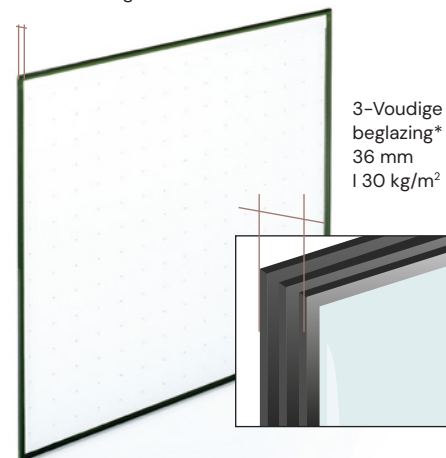

Dunner, lichter en eleganter

Slanke raamkozijnen behouden hun elegantie en zien er verfijnd uit met het dunne FINEO-glas. Hierdoor behoud je ook makkelijk het originele karakter van een woning. FINEO-glas is dus óók in dit opzicht een duurzame oplossing.

Een nieuwe standaard voor geluidswering

Met FINEO-glas kom je tot rust in een stille omgeving, weg van alle drukte. Want FINEO-glas zorgt voor een zeer hoge akoestische demping van storend verkeerslawaai. Veel meer dan gebruikelijk is bij andere beglazingen in woon- en werkomgevingen.

Behoud van historische raamkozijnen

Het vervangen van het glas van beschermde monumenten is in vele gevallen niet toegestaan. Met FINEO-glas kan je zowel de authentieke uitstraling behouden en tegelijk het warmtecomfort naar een hedendaags niveau tillen.

FINEO*
8 mm | 20 kg/m²

* Voorbeeldtype