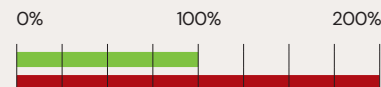

- Budget bij behoud bestaand raamkozijn met FINEO-glas.
- Budget bij plaatsing nieuw raamkozijn met HR++ isolatieglas